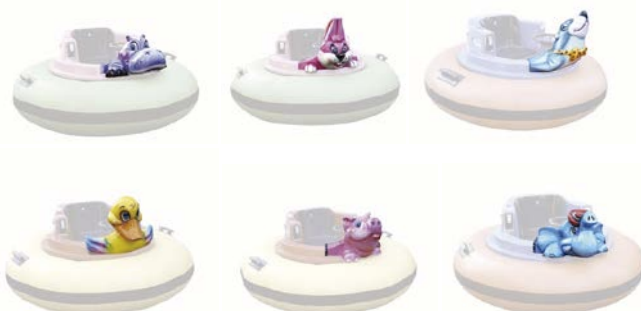

BUMPER BOATS WITH FIGURES БАМПЕРНЫЕ ЛОДКИ С ФИГУРАМИ

5.800,00

ДЕТСКАЯ ЛОДКА **MOD D500:**
ВОЗРАСТ ПОСЕТИТЕЛЕЙ:
КОЛ.ПАСАЖИРОВ:
ГЛУБИНА ВОДЫ:
ВРЕМЯ РАБОТЫ:
ВРЕМЯ ЗАРЯДКИ:
РАБОТА от АККУМУЛЯТОРА :
РАЗМЕРЫ :

«WITH FIGURE»
5 до 18 лет.
1 взр + 1 реб.
50 см
5 час.
8 час
12 V
160x84x160 cm.

D504-63

ДЕТСКАЯ ЛОДКА **MOD D504-63:**
ВОЗРАСТ ПОСЕТИТЕЛЕЙ:
КОЛ.ПАСАЖИРОВ:
ГЛУБИНА ВОДЫ:
ВРЕМЯ РАБОТЫ:
ВРЕМЯ ЗАРЯДКИ:
РАБОТА от АККУМУЛЯТОРА :

«ВОДЯНАЯ ПУШКА»
5 до 18 лет.
1 взр + 1 реб.
50 см
5 час.
8 час.
12 V

7.050,00

D504-63

ДЕТСКАЯ ЛОДКА **MOD D504:**
ВОЗРАСТ ПОСЕТИТЕЛЕЙ:
КОЛ.ПАСАЖИРОВ:
ГЛУБИНА ВОДЫ:
ВРЕМЯ РАБОТЫ:
ВРЕМЯ ЗАРЯДКИ:
РАБОТА от АККУМУЛЯТОРА :
РАЗМЕРЫ :

«WITH FIGURE»
5 до 18 лет.
1 взр + 1 реб.
50 см
5 час.
8 час.
12 V
215x130x140 cm.

6.350,00

АКСЕСУАРЫ ДЛЯ БАМПЕРНЫХ ЛОДОК
 ФИГУРЫ ДЛЯ МОДЕЛИ ЛОДКИ D-500 "DISCO BOAT"

СВИНЬЯ, ГУСЬ, ЗАЯЦ, ТЮЛЕНЬ, БЕГЕМОТ

980,00