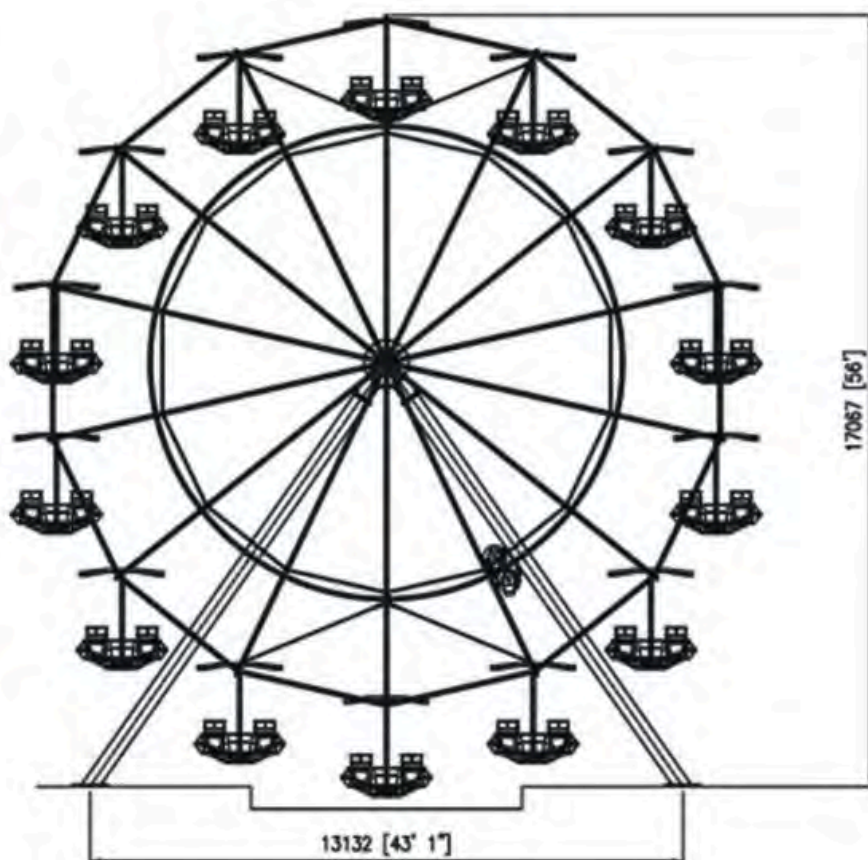

*Колесо обозрения высота 17 М.
парковая модель*

Технические характеристики:

Конструкция полностью из покрашенного железа: колонны, спицы, корзины, опоры, внешний обод № 14 спиц.

14 декорированных корзин из стеклопластика с небольшим навесом и дверцей.

Посадочных мест в каждой кабинке 6 чел

Максимальное количество посадочных мест 84 чел.

Пропускная способность 600 чел./час.

Платформа для посадки и высадки на 3 кабины

Стандартный набор для иллюминации с белыми LED лампочками на фасаде.

Лампочки установлены на диагональных спицах, по периметру и в центре.

Декорации по запросу заказчика.

Электрическая панель и панель управления.

Общие размеры в метрах: длина 13,2 x ширина 5,2 x высота 17