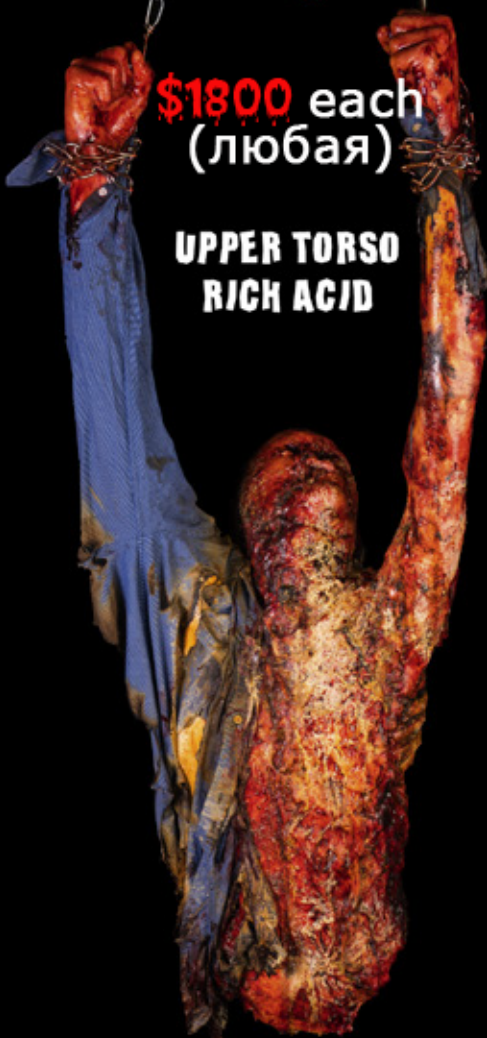

**UPPER TORSO
BRANDO BURN**

**UPPER TORSO
NICHOLE JAWED ACID**

**UPPER TORSO
TRINA SKULL ACID**

**UPPER TORSO
RICH MELT BURN**

\$1800 each
(любая)

**UPPER TORSO
RICH ACID**

**UPPER TORSO
ASIA BURN**

**UPPER TORSO
RENA PELVIC ACID**